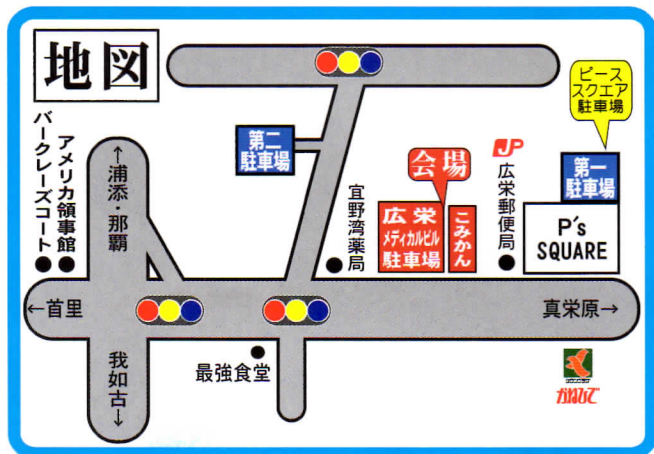

# 2017 11月 1日 土

場所 **こみかん・おれんじ駐車場**

開場 13:30 ~

開演 14:00 ~ 17:00

当日は車でのご来場が多数予想されます。駐車場の台数には限りがあります。お越しの際にはバス・タクシー、徒歩もしくはお乗り合わせの上ご来場くださいますようお願いいたします。

みかん おれんじ祭り実行委員会

080-2704-0960 (元)